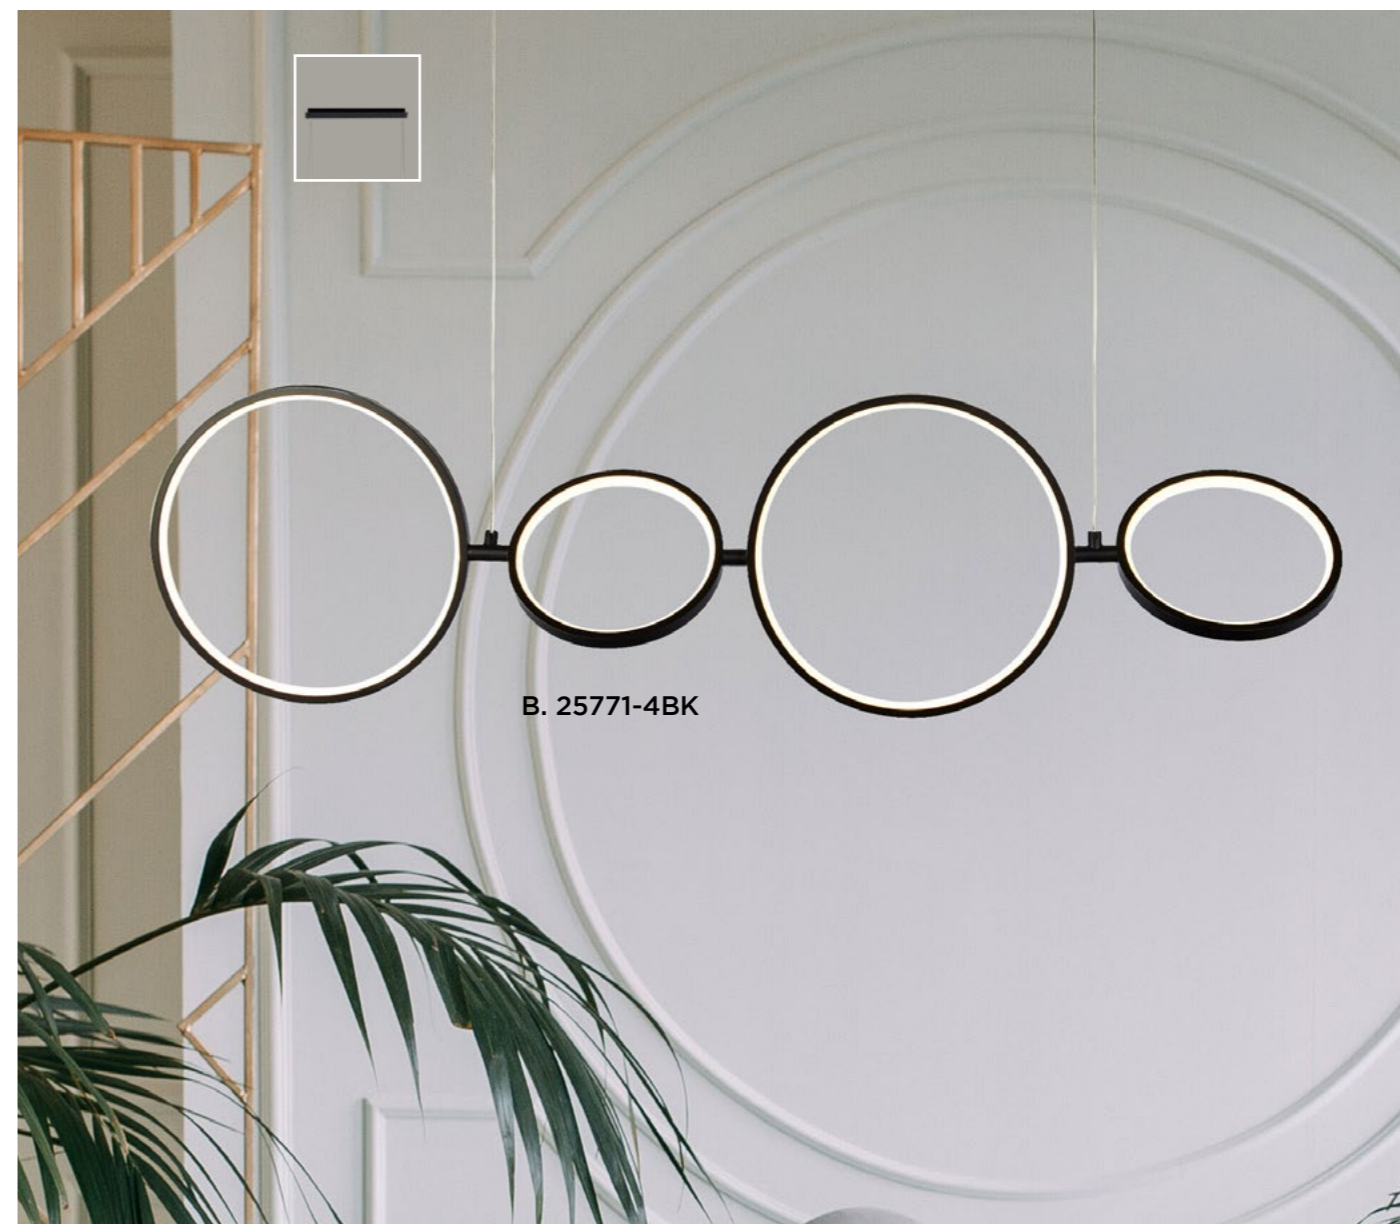

A. 25771-5BK

A. 25771-5BK. EU25771-5BK
Metal.Matt Black/White
35W 2700K H1140mm W200mm
L470mm

B. 25771-1BK

B. 25771-1BK. EU25771-1BK
Metal.Matt Black/White
12W 2700K H330mm W50mm
L300mm

A. 25772-4BK

B. 25771-4BK

A. 25772-4BK
Metal.Matt Black/White
34W 2700K H55mm W340mm
L965mm

B. 25771-4BK
Metal.Matt Black/White
34W 2700K D1500mm W70mm
L1090mm